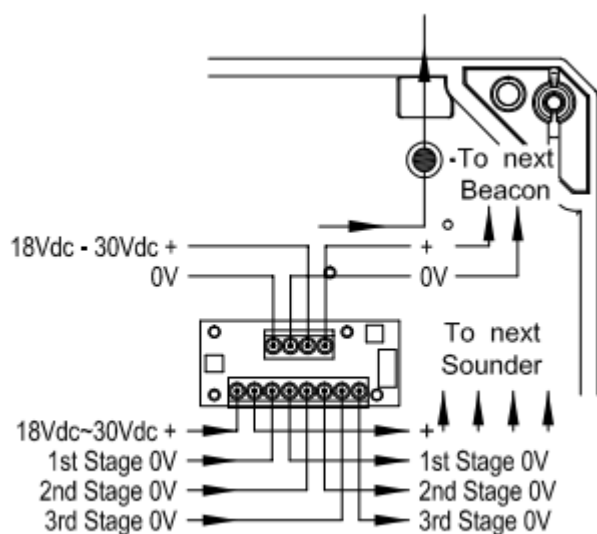

SIR-AV-EVAC-IP66

INSTRUÇÃO DE INSTALAÇÃO / FIAÇÃO

Sirene Audiovisual De Evacuação à Prova de Tempo Convencional

Modelo: SIR-AV-EVAC-IP66

REQUISITOS PARA INSTALAÇÃO E FIAÇÃO

O tipo e tamanho de cabo recomendado para a fonte de alimentação de alarme é um cabo trançado flexível ou singelo de 2 vias bicolor de 2,5 mm².

TERMINAIS DE LIGAÇÃO

CUIDADO

- Não instale o dispositivo de alarme até que a construção esteja concluída.
- Para evitar mau funcionamento ou perda de garantia, todos os produtos fornecidos por nós, devem ser reparados pelo departamento técnico do DISTRIBUIDOR/REPRESENTANTE.